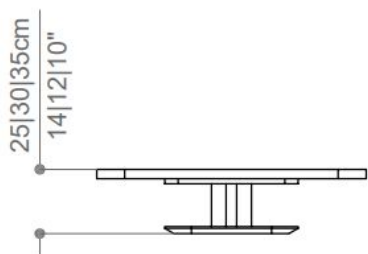

BRETON

MESA DE
CENTRO
KYOTO
COLEÇÃO JAPÃO

POR
PAULO
SARTORI

A Mesa de Centro Kioto é um conjunto versátil de três mesas sobrepostas, cada uma com um tampo bandeja quadrado, disponível em diversos acabamentos. Com as bases que integram formas retangulares e quadradas, as mesas variam em altura e tamanho, permitindo configurações dinâmicas e multifuncionais. A combinação de materiais e formas cria um visual elegante e contemporâneo, enquanto as opções de acabamento garantem personalização ao estilo do ambiente. A Kioto é um símbolo de sofisticação e adaptabilidade, proporcionando aura de elegância contemporânea ao ambiente.

Paulo Sartori, 2024

MESA DE
CENTRO
KIOTO
O

BRETON

Mesa de

MESA DE
CENTRO
KYOTO
O

BRETON

Diferenciais:

- Tampo em formato de bandeja;
- Medidas especiais disponíveis mediante consulta.

MESA DE
CENTRO
KYOTO
O

BRETON

 Estrutura em madeira laqueada ou laminada. Tampos bandeja em laca ou lamina com vidro, pedra natural, couríssimo, espelho ou TS opcionais. Medidas especiais disponíveis mediante consulta.