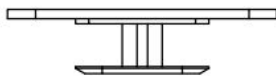

BRETON

MESA DE
CENTRO
KYOTO
COLEÇÃO JAPÃO

POR
PAULO
SARTORI

A Mesa de Centro Kioto é um conjunto versátil de três mesas sobrepostas, cada uma com um tampo bandeja quadrado, disponível em diversos acabamentos. Com as bases que integram formas retangulares e quadradas, as mesas variam em altura e tamanho, permitindo configurações dinâmicas e multifuncionais. A combinação de materiais e formas cria um visual elegante e contemporâneo, enquanto as opções de acabamento garantem personalização ao estilo do ambiente. A Kioto é um símbolo de sofisticação e adaptabilidade, proporcionando aura de elegância contemporânea ao ambiente.

Paulo Sartori, 2024

MESA DE
CENTRO
KIOTO
O

BRETON

Mesa de

MESA DE
CENTRO
KYOTO
O

BRETON

Diferenciais:

- Tampo em formato de bandeja;
- Medidas especiais disponíveis mediante consulta.

MESA DE
CENTRO
KYOTO
O

BRETON

 Estrutura em madeira laqueada ou laminada. Tampos bandeja em laca ou lamina com vidro, pedra natural, couríssimo, espelho ou TS opcionais. Medidas especiais disponíveis mediante consulta.