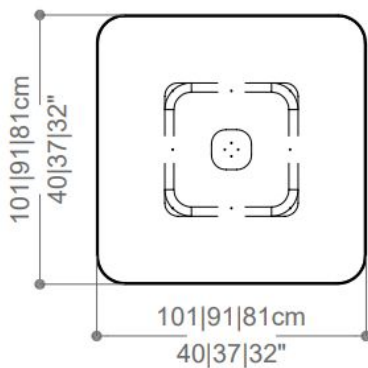

BRETON

MESA DE
CENTRO
KYOTO
COLEÇÃO JAPÃO

POR
PAULO
SARTORI

A Mesa de Centro Kioto é um conjunto versátil de três mesas sobrepostas, cada uma com um tampo bandeja quadrado, disponível em diversos acabamentos. Com as bases que integram formas retangulares e quadradas, as mesas variam em altura e tamanho, permitindo configurações dinâmicas e multifuncionais. A combinação de materiais e formas cria um visual elegante e contemporâneo, enquanto as opções de acabamento garantem personalização ao estilo do ambiente. A Kioto é um símbolo de sofisticação e adaptabilidade, proporcionando aura de elegância contemporânea ao ambiente.

Paulo Sartori, 2024

MESA DE
CENTRO
KIOTO
O

BRETON

Mesa de

MESA DE
CENTRO
KYOTO
O

BRETON

Diferenciais:

- Tampo em formato de bandeja;
- Medidas especiais disponíveis mediante consulta.